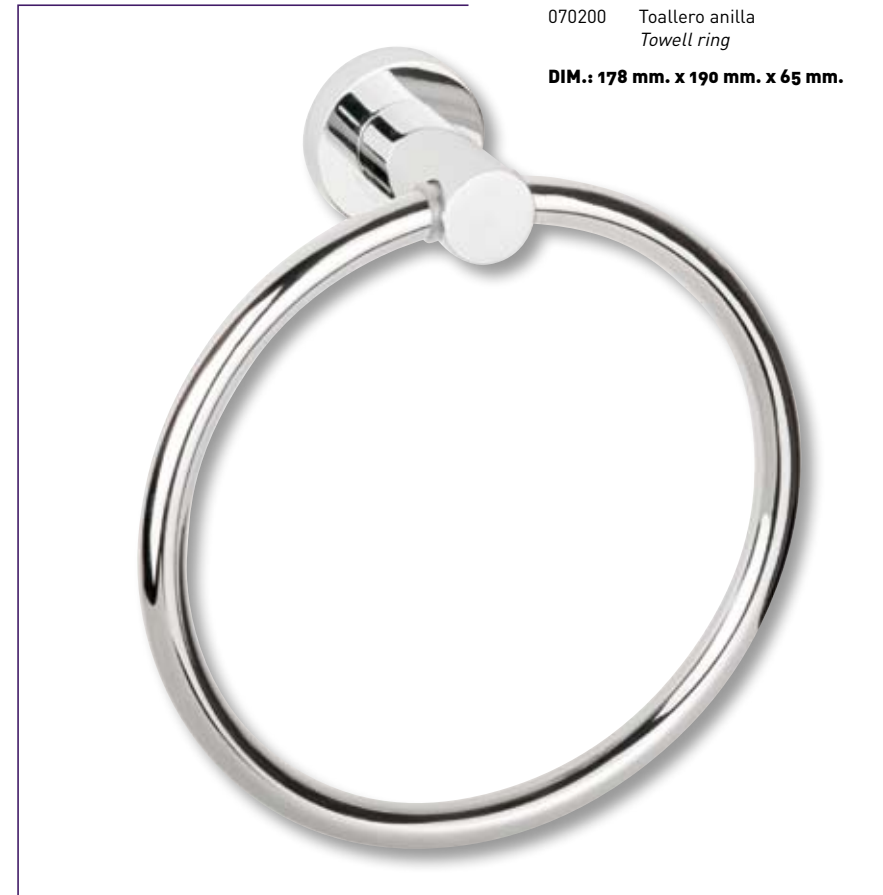

---

**Air**

070700 Toallero barra 50 cm.  
*Single towel rail 50 cm.*

**DIM.: 497 mm. x 45 mm. x 65 mm.**

070500 Portarrollos con tapa  
*Paper holder with cover*

**DIM.: 135 mm. x 135 mm. x 65 mm.**

070400 Portarrollos reserva  
*Reserve paper holder*

**DIM.: 60 mm. x 165 mm. x 85 mm.**

071000 Portarrollos 90° sin tapa  
*90° Paper holder without cover*

**DIM.: 153 mm. x 45 mm. x 72 mm.**

061600 Repisa con barra  
*Sinble towell shelf with rail*

**DIM.: 500 mm. x 290 mm. x 120 mm.**

064000 Esponjera de rincón  
*Brass chrome*

**DIM.: 180 mm. x 260 mm. x 130 mm.**

061500 Repisa pletinas con barra  
*Sinble towell shelf with rail*

**DIM.: 500 mm. x 290 mm. x 120 mm.**

062000 Escobillero pared/suelo pulido  
*Brush holder wall/floor polished*

062002 Escobillero pared/suelo satinado  
*Brush holder wall/floor satin*

**DIM.: 90 mm. x 370 mm. x 90 mm.**

063000 Escobillero con chapa a pared latón cromado  
*Brush holder wall brass chrome*

**DIM.: 90 mm. x 370 mm. x 90 mm.**