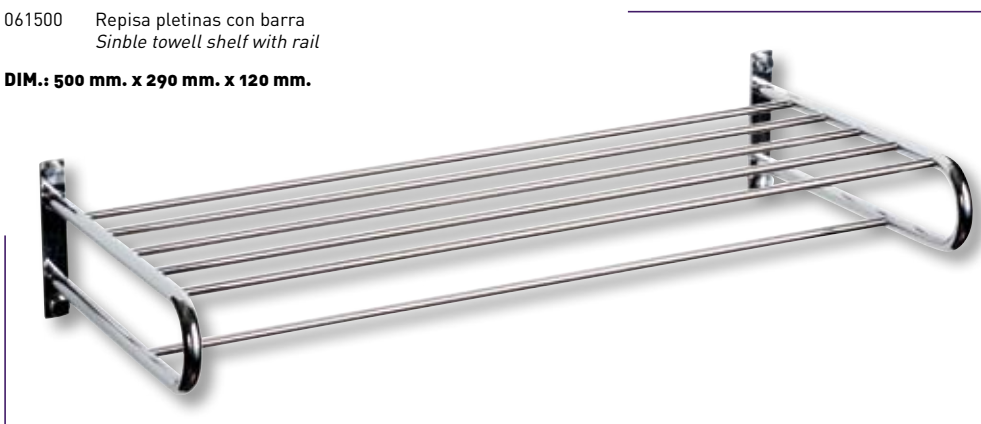

---

**Air**

070700 Toallero barra 50 cm.  
*Single towel rail 50 cm.*

**DIM.: 497 mm. x 45 mm. x 65 mm.**

070500 Portarrollos con tapa  
*Paper holder with cover*

**DIM.: 135 mm. x 135 mm. x 65 mm.**

070400 Portarrollos reserva  
*Reserve paper holder*

**DIM.: 60 mm. x 165 mm. x 85 mm.**

071000 Portarrollos 90° sin tapa  
*90° Paper holder without cover*

**DIM.: 153 mm. x 45 mm. x 72 mm.**

061600 Repisa con barra  
*Sinble towell shelf with rail*

**DIM.: 500 mm. x 290 mm. x 120 mm.**

064000 Esponjera de rincón  
*Brass chrome*

**DIM.: 180 mm. x 260 mm. x 130 mm.**

061500 Repisa pletinas con barra  
*Sinble towell shelf with rail*

**DIM.: 500 mm. x 290 mm. x 120 mm.**

062000 Escobillero pared/suelo pulido  
*Brush holder wall/floor polished*

062002 Escobillero pared/suelo satinado  
*Brush holder wall/floor satin*

**DIM.: 90 mm. x 370 mm. x 90 mm.**

063000 Escobillero con chapa a pared latón cromado  
*Brush holder wall brass chrome*

**DIM.: 90 mm. x 370 mm. x 90 mm.**