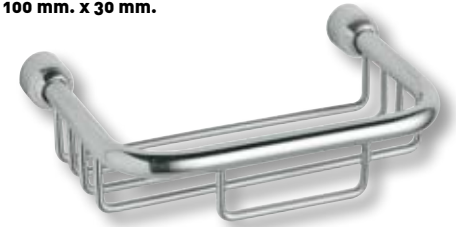

**DIM.: 200 mm. x 90 mm.**

041600 Esponjera de rincón pulido  
*Corner rack polished*

041602 Esponjera de rincón satinado  
*Corner rack satin*

**DIM.: 180 mm. x 260 mm. x 130 mm.**

101200 Rejilla pequeña varilla pulido  
*Small rack polished*

101202 Rejilla pequeña varilla satinado  
*Small rack satin*

**DIM.: 150 mm. x 100 mm. x 30 mm.**

101102 Rejilla mediana varilla pulido  
*Medium rack polished*

101102 Rejilla mediana varilla satinado  
*Satin medium rack*