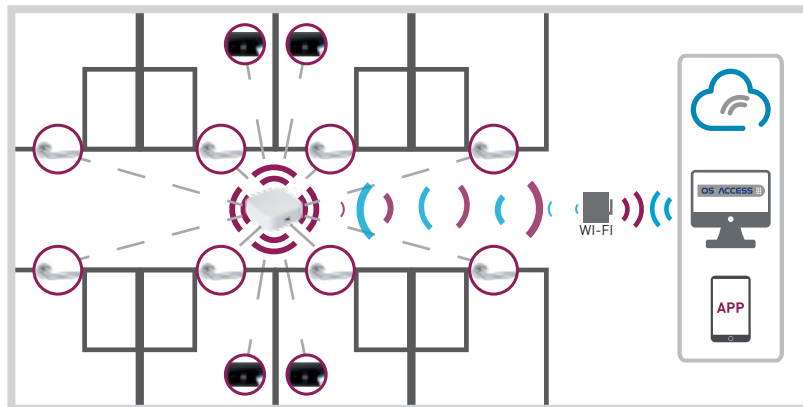

OMNitec 

Think Open

ELECTRONIC LOCK EVO

ТЕХНОЛОГІЇ ТА ДИЗАЙН НАЙВИЩОГО ГАТУНКУ

Використання у будь-якому середовищі.

Підлаштування під
найвибагливіший
дизайн.

Найсучасніший
функціонал.

Використання технології Bluetooth та Mifare
(безконтактна технологія) для відкриття замку.
Дистанційне керування.

Беспрецедентний рівень
безпеки та контролю.

Think Open

ТЕХНОЛОГІЯ, ОРІЄНТОВАНА НА ЗРУЧНІСТЬ ВИКОРИСТАННЯ

- **Мінімалізм** – електронний замок Evo має унікальну конструкцію. Вся електроніка знаходиться у врізній частині замку, зовні встановлена лише ручка і світлодіод, який інформує гостя про доступ в номер.
- **Дизайн під замовлення** – світлодіод може бути виготовлений по дизайну замовника (наприклад, у формі логотипу готелю).
Ручка електронного замку будь-яка на вибір замовника та дизайнерів (будь-якого кольору і форми на вибір). Таким чином електронний замок може служити органічним доповненням будь-якого дизайну.
- **Онлайн-замок** є частиною онлайн системи OSACCESS (за допомогою онлайн шлюзу можливо керувати замком і отримувати інформацію про усі відкриття, знаходячись у будь-якій точці світу).
- **Bluetooth** – мобільний додаток UPKEY дозволяє відкривати замок мобільним телефоном, а також видалено керувати замком і отримувати всю інформацію про пересування в готелі безпосередньо на телефон.

ПІДКЛЮЧЕННЯ

Online via Gateway

Програмне забезпечення **OSACCESS** знаходиться в хмарі і дає можливість керувати готелем з будь-якого комп'ютера будь якої точки світу.

УПРАВЛІННЯ ТА ДОСТУП

OS ACCESS

Програмне забезпечення для управління готелями