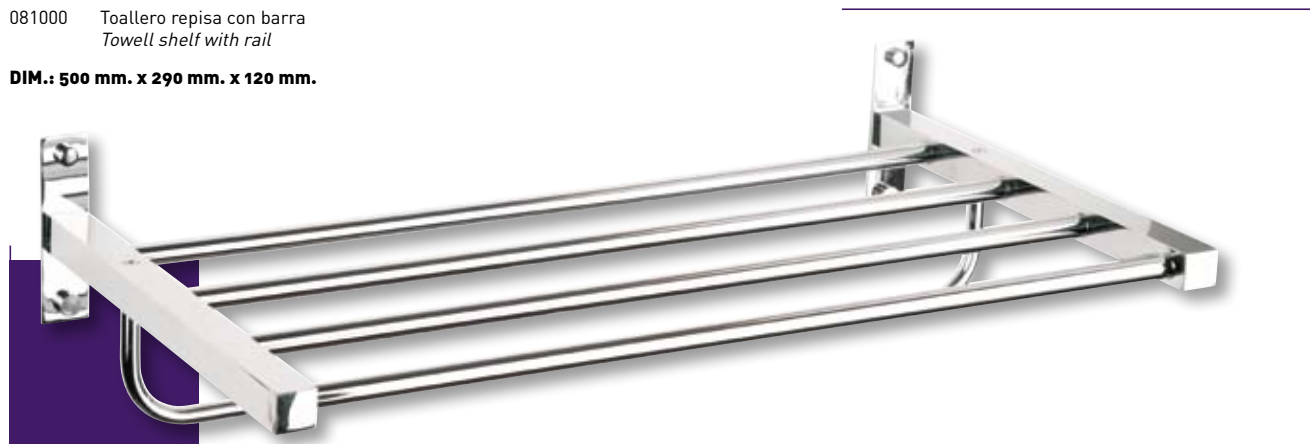

081000 Toallero repisa con barra
Towel shelf with rail

DIM.: 500 mm. x 290 mm. x 120 mm.

081100 Toallero repisa
Towel shelf