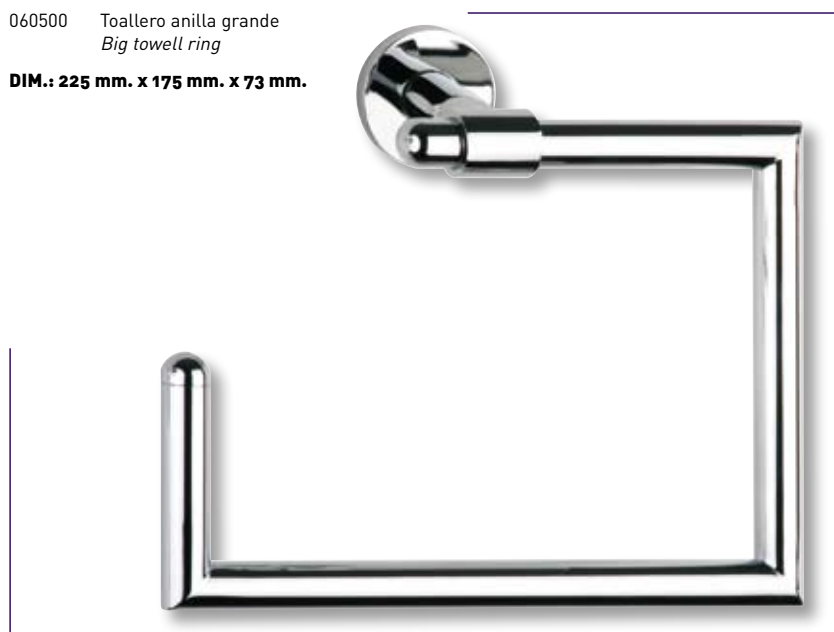

Noa

060100 Percha 90°
90° Bath hook

DIM.: 85 mm. x 50 mm. x 78 mm.

060200 Percha recta
Single bath hook

DIM.: 50 mm. x 47 mm. x 50 mm.

060300 Percha doble
Double bath hook

DIM.: 165 mm. x 50 mm. x 70 mm.

060400 Toallero anilla mediano
Medium towel ring

DIM.: 150 mm. x 130 mm. x 73 mm.

060600 Toallero barra 30 cm.
Single towel rail 30 cm.

DIM.: 330 mm. x 50 mm. x 78 mm.

060500 Toallero anilla grande
Big towel ring

DIM.: 225 mm. x 175 mm. x 73 mm.

060700 Toallero barra 45 cm.
Single towel rail 45 cm.

DIM.: 480 mm. x 50 mm. x 78 mm.

060800 Toallero barra 60 cm.
Single towel rail 60 cm.

DIM.: 630 mm. x 50 mm. x 78 mm.

060900 Portarrollos con tapa
Paper holder with cover
DIM.: 145 mm. x 125 mm. x 130 mm.

061802 Asa bañera curva satinado
Curver bath handle satin

DIM.: 450 mm. x 120 mm. x 50 mm.

061900 Asa bañera curva con jabonera pulido
Ø 25
Curver bath handle with soap rack polished

061902 Asa bañera curva con jabonera satinado
Curver bath handle with soap rack satin