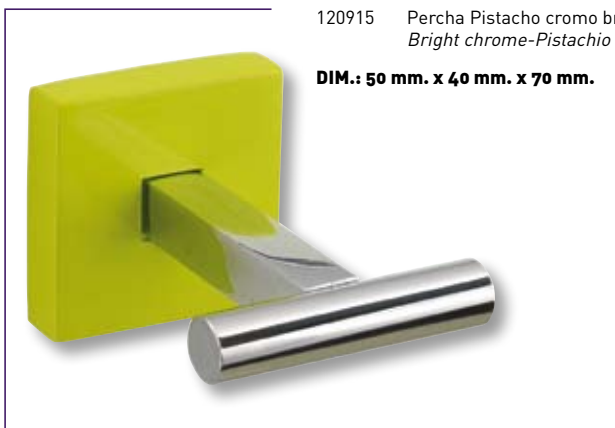

120915 Percha Pistacho cromo brillo
Bright chrome-Pistachio Hanger
DIM.: 50 mm. x 40 mm. x 70 mm.