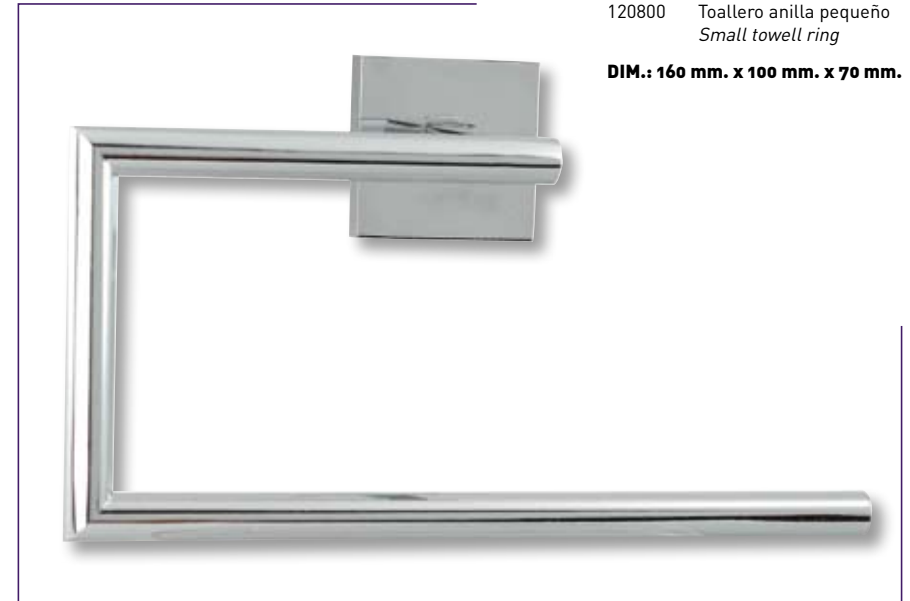

# Wold

120700 Toallero anilla grande  
*Big towell ring*

**DIM.: 200 mm. x 120 mm. x 70 mm.**

120800 Toallero anilla pequeño  
*Small towell ring*

**DIM.: 160 mm. x 100 mm. x 70 mm.**

122800 Portarrollos sin tapa  
*Without cover paper holder*

120100 Toallero 30 cm.  
*Towel shelf*

**DIM.: 300 mm. x 40 mm. x 70 mm.**

120900 Percha  
*Bath hook*

**DIM.: 50 mm. x 40 mm. x 70 mm.**

120200 Toallero 45 cm.  
*Towel shelf*

**DIM.: 450 mm. x 40 mm. x 70 mm.**

120300 Toallero 60 cm.  
*Towel shelf*

**DIM.: 600 mm. x 40 mm. x 70 mm.**

120917 Percha Magenta cromo brillo  
*Bright chrome-Magenta Hanger*  
**DIM.: 50 mm. x 40 mm. x 70 mm.**

120901 Percha cromo brillo  
*Bright chrome Hanger*  
**DIM.: 50 mm. x 40 mm. x 70 mm.**

**DIM.: 500 mm. x 140 mm. x 40 mm.**