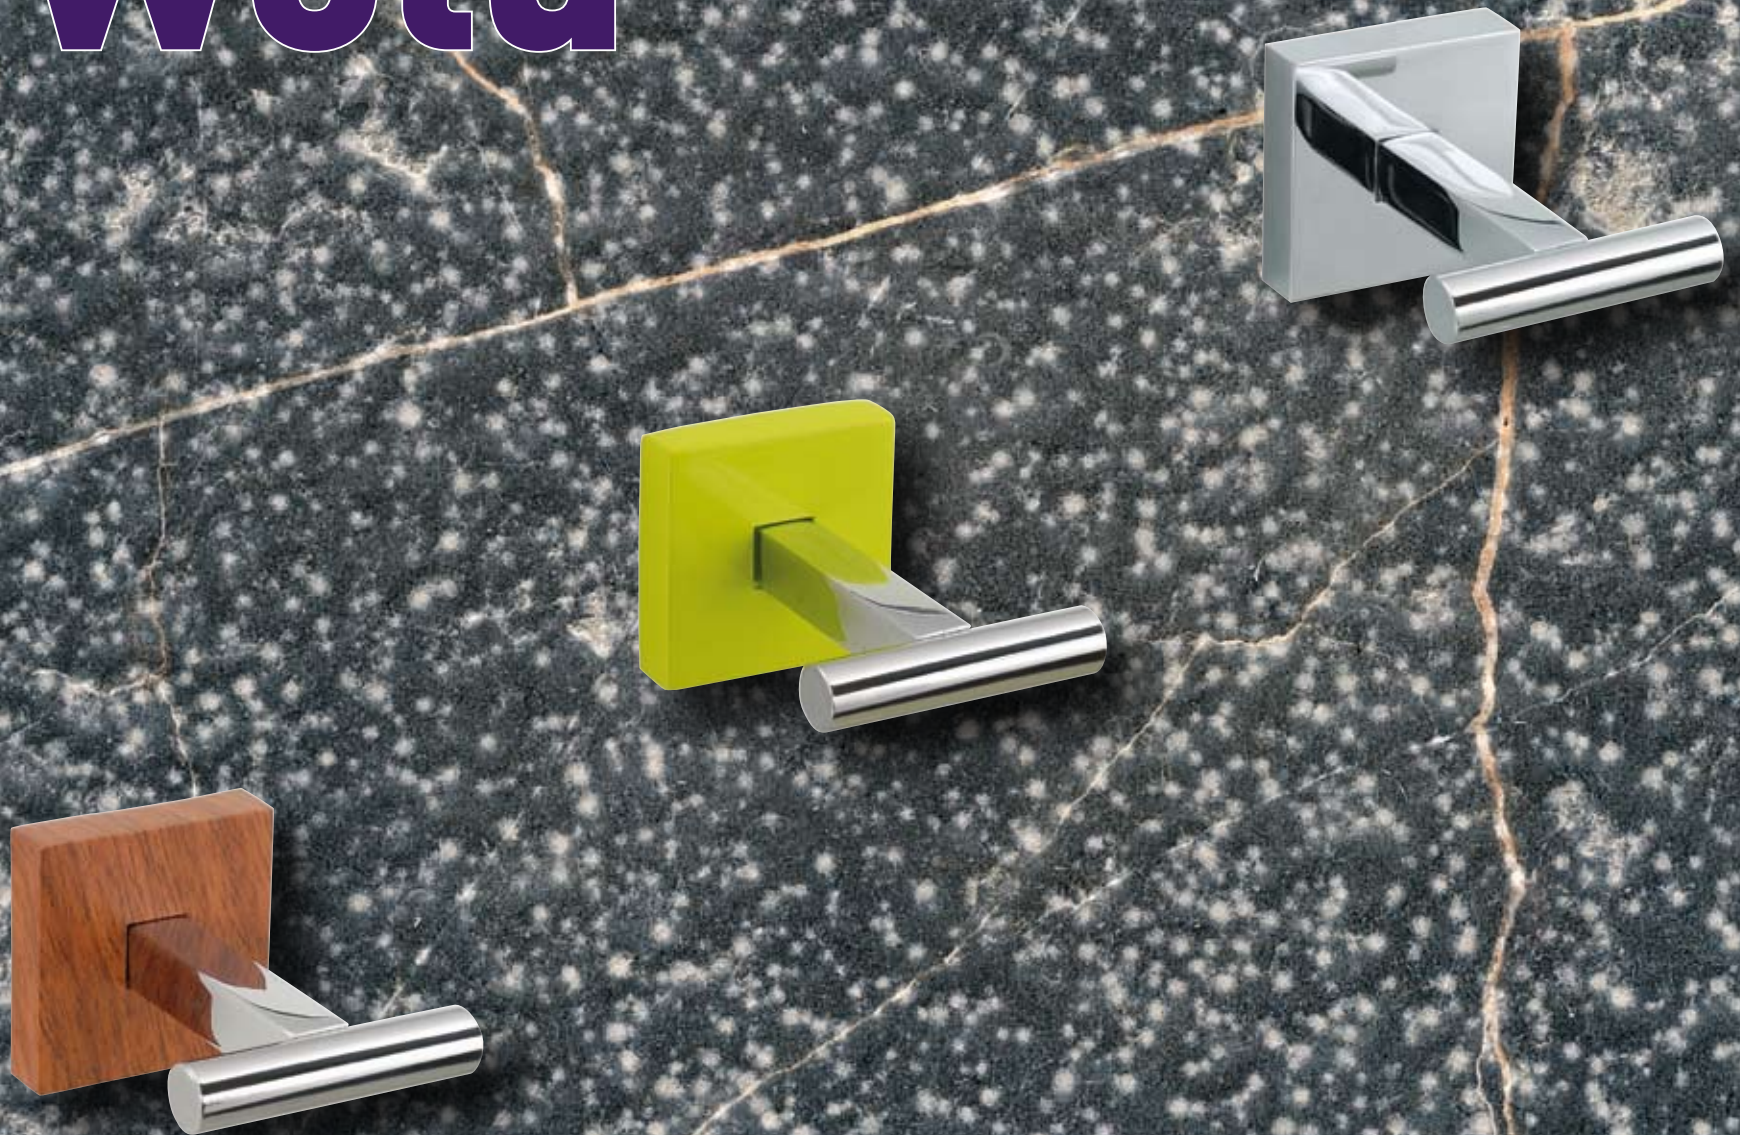

# Wold

120700 Toallero anilla grande  
*Big towell ring*

**DIM.: 200 mm. x 120 mm. x 70 mm.**

120800 Toallero anilla pequeño  
*Small towell ring*

**DIM.: 160 mm. x 100 mm. x 70 mm.**

122800 Portarrollos sin tapa  
*Without cover paper holder*