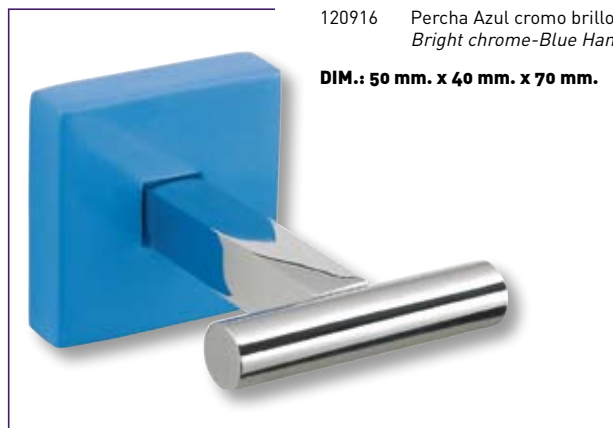

120916 Percha Azul cromo brillo
Bright chrome-Blue Hanger
DIM.: 50 mm. x 40 mm. x 70 mm.